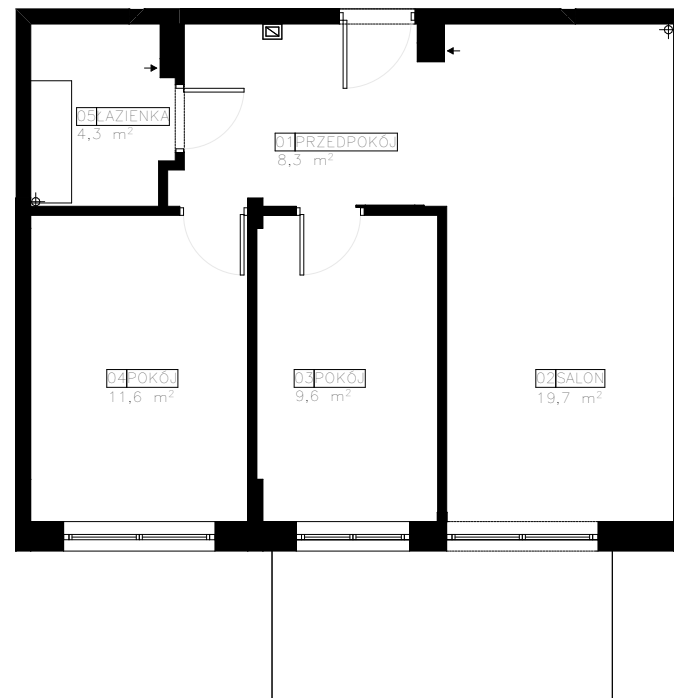

RZUT PIĘTRA I

RZUT LOKALU 50 SKALA 1:100

OSIEDLE AURA GARDEN Etap B
Warszawa, ul. Przejazdna 10

rodzaj pomieszczenia	nr	powierzchnia (m ²)
lokal mieszkalny	50	53,54
balkon(y)	—	9,13
taras+ogródek	—	—