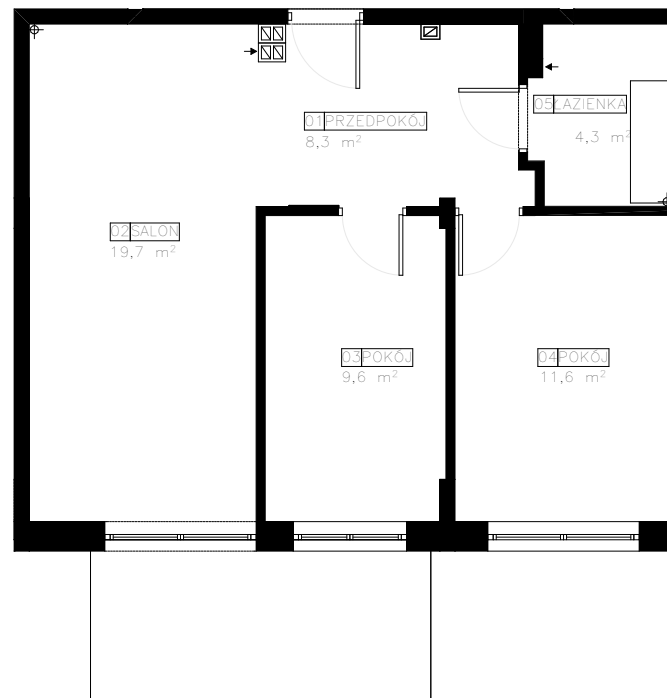

RZUT PIĘTRA II

RZUT LOKALU 65 SKALA 1:100

OSIEDLE AURA GARDEN Etap B
Warszawa, ul. Przejazdna 10

rodzaj pomieszczenia	nr	powierzchnia (m ²)
lokal mieszkalny	65	53,17
balkon(y)	—	9,15
taras+ogródek	—	—