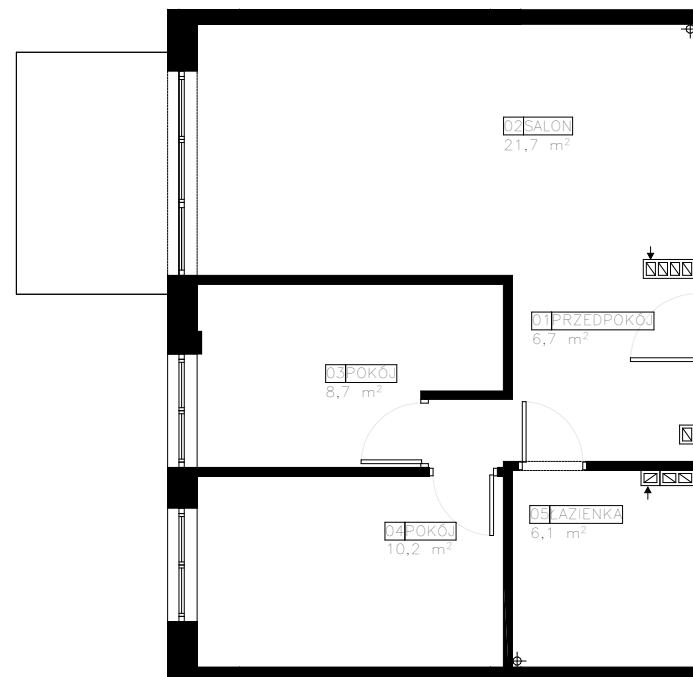

RZUT PIĘTRA III

RZUT LOKALU 96 SKALA 1:100

OSIEDLE AURA GARDEN Etap B
Warszawa, ul. Przejazdna 10

rodzaj pomieszczenia	nr	powierzchnia (m ²)
lokal mieszkalny	96	54,42
balkon(y)	—	6,61
taras+ogródek	—	—