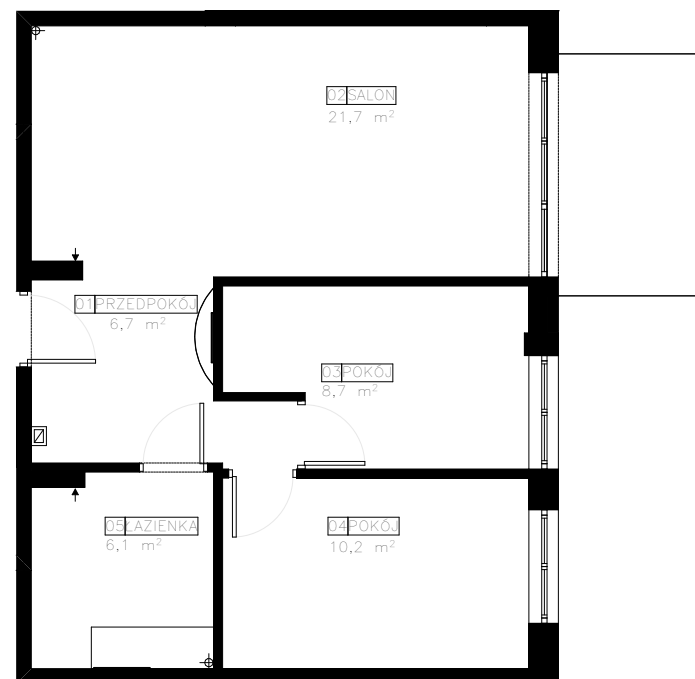

RZUT PIĘTRA I

RZUT LOKALU SKALA 1:100 **22**

OSIEDLE AURA GARDEN Etap B
Warszawa, ul. Przejazdna 10

rodzaj pomieszczenia	nr	powierzchnia (m ²)
lokal mieszkalny	22	53,83
balkon(y)	—	6,57
taras+ogródek	—	—