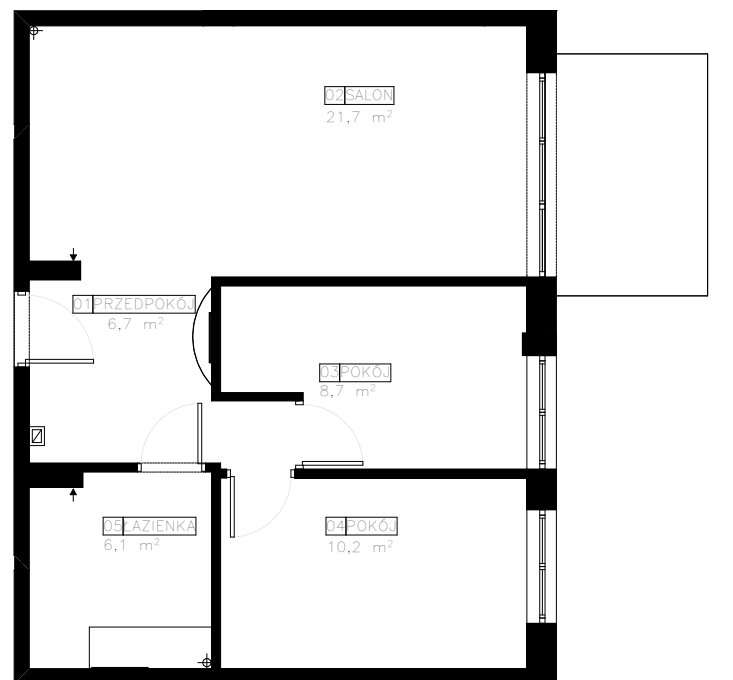

RZUT PIĘTRA III

RZUT LOKALU SKALA 1:100 **28**

OSIEDLE AURA GARDEN Etap B
Warszawa, ul. Przejazdna 10

rodzaj pomieszczenia	nr	powierzchnia (m ²)
lokal mieszkalny	28	54,18
balkon(y)	—	6,57
taras+ogródek	—	—