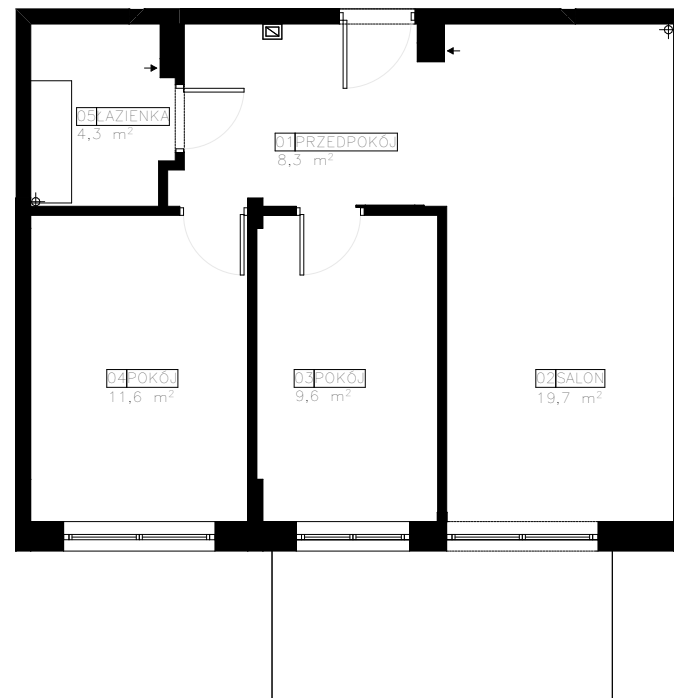

### RZUT PIĘTRA III

### RZUT LOKALU 56 SKALA 1:100

OSIEDLE AURA GARDEN Etap B  
Warszawa, ul. Przejazdna 10

rodzaj pomieszczenia	nr	powierzchnia (m <sup>2</sup> )
lokal mieszkalny	<b>56</b>	<b>53,39</b>
balkon(y)	—	<b>9,11</b>
taras+ogródek	—	—