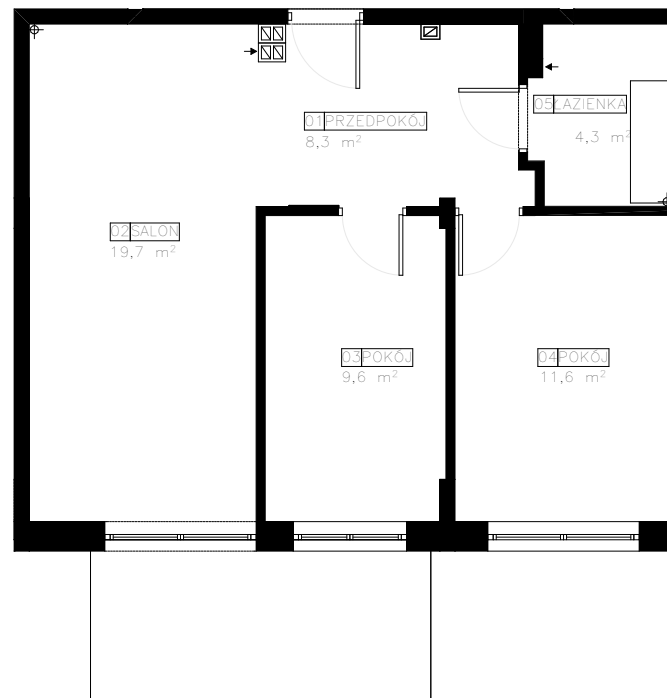

## RZUT PIĘTRA I

## RZUT LOKALU 62 SKALA 1:100

OSIEDLE AURA GARDEN Etap B  
Warszawa, ul. Przejazdna 10

rodzaj pomieszczenia	nr	powierzchnia (m <sup>2</sup> )
lokal mieszkalny	<b>62</b>	<b>53,35</b>
balkon(y)	—	<b>9,19</b>
taras+ogródek	—	—