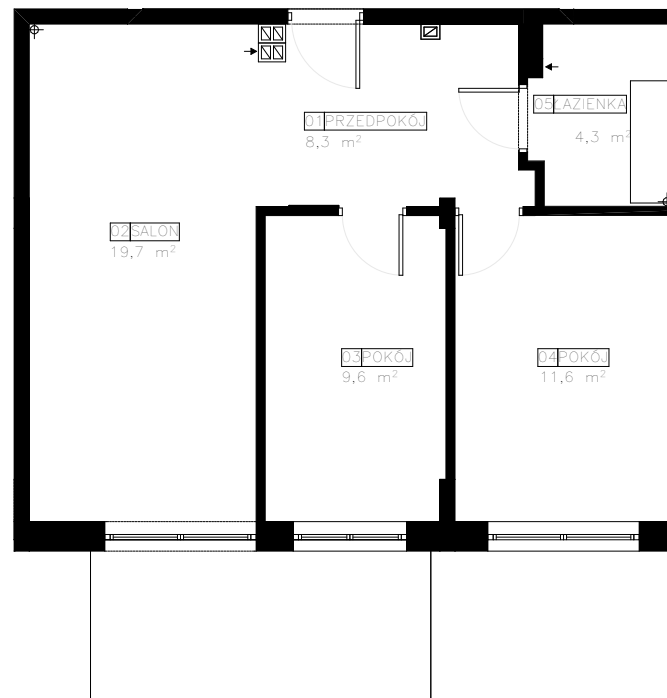

RZUT PIĘTRA III

RZUT LOKALU 68 SKALA 1:100

OSIEDLE AURA GARDEN Etap B
Warszawa, ul. Przejazdna 10

rodzaj pomieszczenia	nr	powierzchnia (m ²)
lokal mieszkalny	68	54,17
balkon(y)	—	9,19
taras+ogródek	—	—