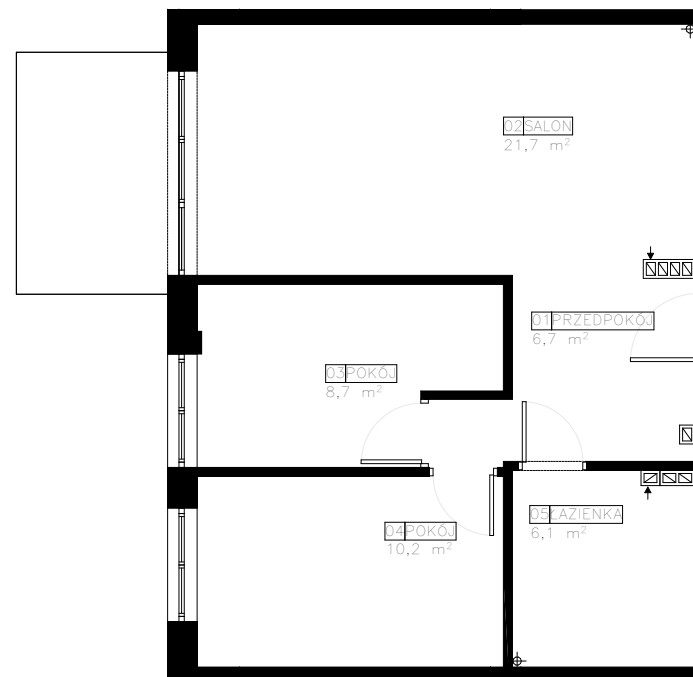

RZUT PIĘTRA I

RZUT LOKALU 90 SKALA 1:100

OSIEDLE AURA GARDEN Etap B
Warszawa, ul. Przejazdna 10

rodzaj pomieszczenia	nr	powierzchnia (m ²)
lokal mieszkalny	90	54,02
balkon(y)	—	6,61
taras+ogródek	—	—