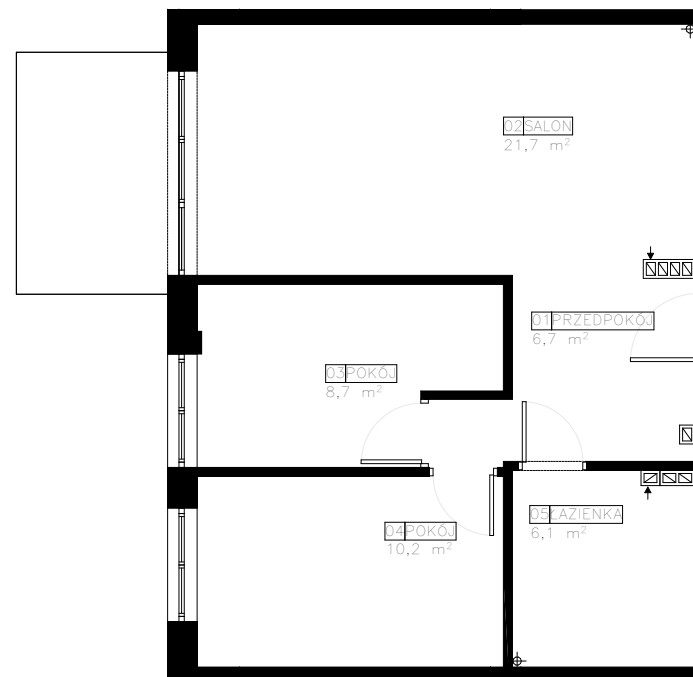

## RZUT PIĘTRA II

## RZUT LOKALU 93 SKALA 1:100

OSIEDLE AURA GARDEN Etap B  
Warszawa, ul. Przejazdna 10

rodzaj pomieszczenia	nr	powierzchnia (m <sup>2</sup> )
lokal mieszkalny	<b>93</b>	<b>53,95</b>
balkon(y)	—	<b>6,57</b>
taras+ogródek	—	—